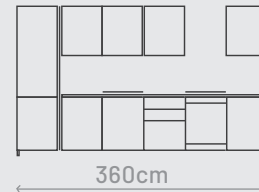

Besplatna usluga projektovanja kuhinje

CARANTO KERAMIKA

-15% **10% DODATNOG POPUSTA ZA KUPOVINU DRUGOG ARTIKLA**

Popust ne vrijedi za kupovinu kuhinjskih uređaja i dodatne opreme

Veneta Cucine®

Milano
kolekcija

Mjesečna rata na 36 mjeseci već od **259.25 KM**

SAZNAJTE VIŠE O KUHINJI MILANO

kuhinje@como.ba

Besplatna usluga projektovanja kuhinje

-15% **10% DODATNOG POPUSTA ZA KUPOVINU DRUGOG ARTIKLA**

Popust ne vrijedi za kupovinu kuhinjskih uređaja i dodatne opreme

Veneta Cucine®