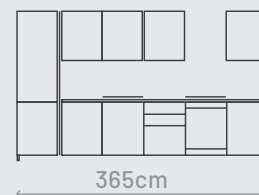

Start Time
kolekcija

Mjesečna rata na 36 mjeseci već od **164.10 KM**

SAZNAJTE VIŠE O KUHINJI S. TIME

kuhinje@como.ba