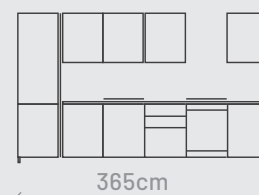

Lounge kolekcija

Mjesečna rata na 36 mjeseci već od **281.80 KM**

SAZNAJTE VIŠE O KUHINJI LOUNGE

kuhinje@como.ba