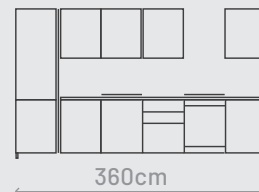

Besplatna usluga projektovanja kuhinje

-15% **10% DODATNOG POPUSTA ZA KUPOVINU DRUGOG ARTIKLA**

Popust ne vrijedi za kupovinu kuhinjskih uređaja i dodatne opreme

Veneta Cucine

Memory kolekcija

Mjesečna rata na 36 mjeseci već od **238.15 KM**

SAZNAJTE VIŠE O KUHINJI MEMORY

kuhinje@como.ba

Besplatna usluga projektovanja kuhinje

-15% **10% DODATNOG POPUSTA ZA KUPOVINU DRUGOG ARTIKLA**

Popust ne vrijedi za kupovinu kuhinjskih uređaja i dodatne opreme

Veneta Cucine

CARANTO QUARTZ