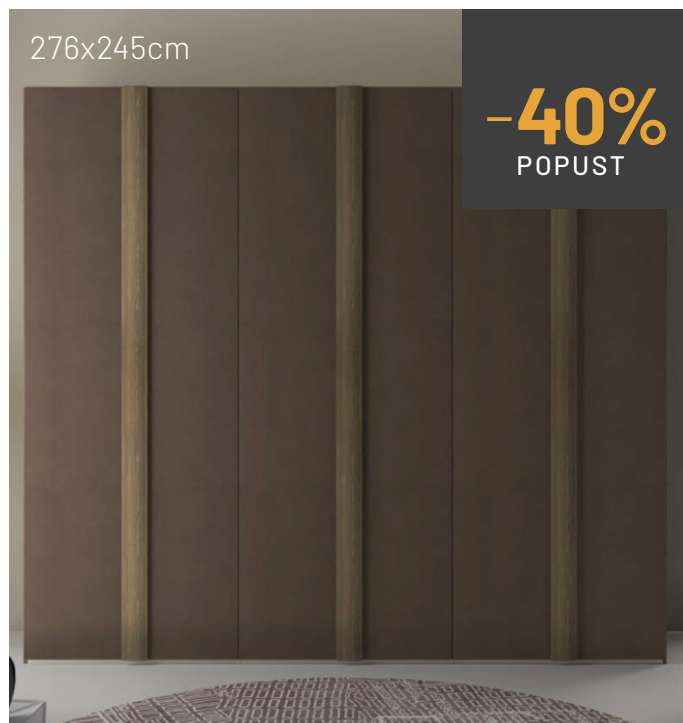

276x245cm

-40%
POPUST

Compongo Boma
ormar

~~1950~~ **1170 KM**
Ograničena količina