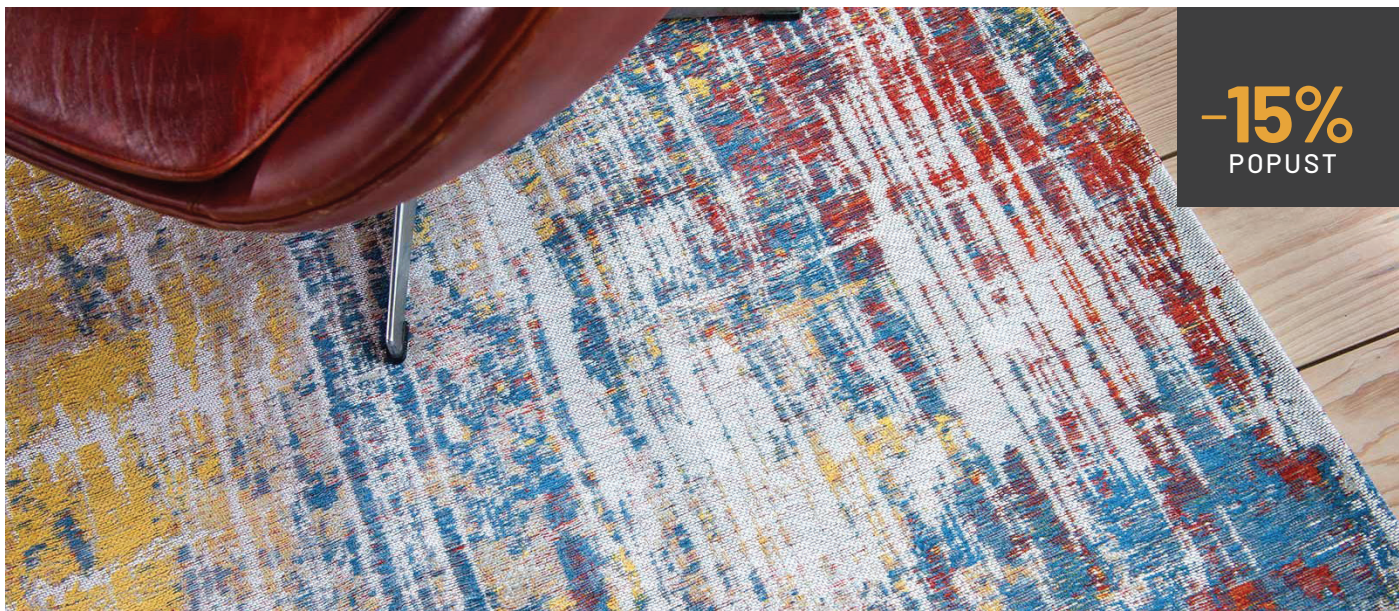

Villeroy & Boch / Amazonia kolekcija

www.villeroy-boch.de

-15%
POPUST

Louis De Poortere je dizajner, pionir i kreator luksuznih tepiha od 1859. Inovativnost, strast za dizajnom i trajna težnja ka najnovijim tehnikama proizvodnje pomažu brendu ponuditi sve više i više različitih kolekcija.